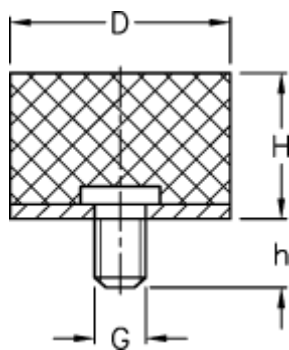

Varenummer: 51401057002310
Beskrivelse: KLEE Vibrationsdæmper type 4
20-10-4, M6x10, NR - 57 shore

Mål

D = 20

G = M6

h = 10

H = 10